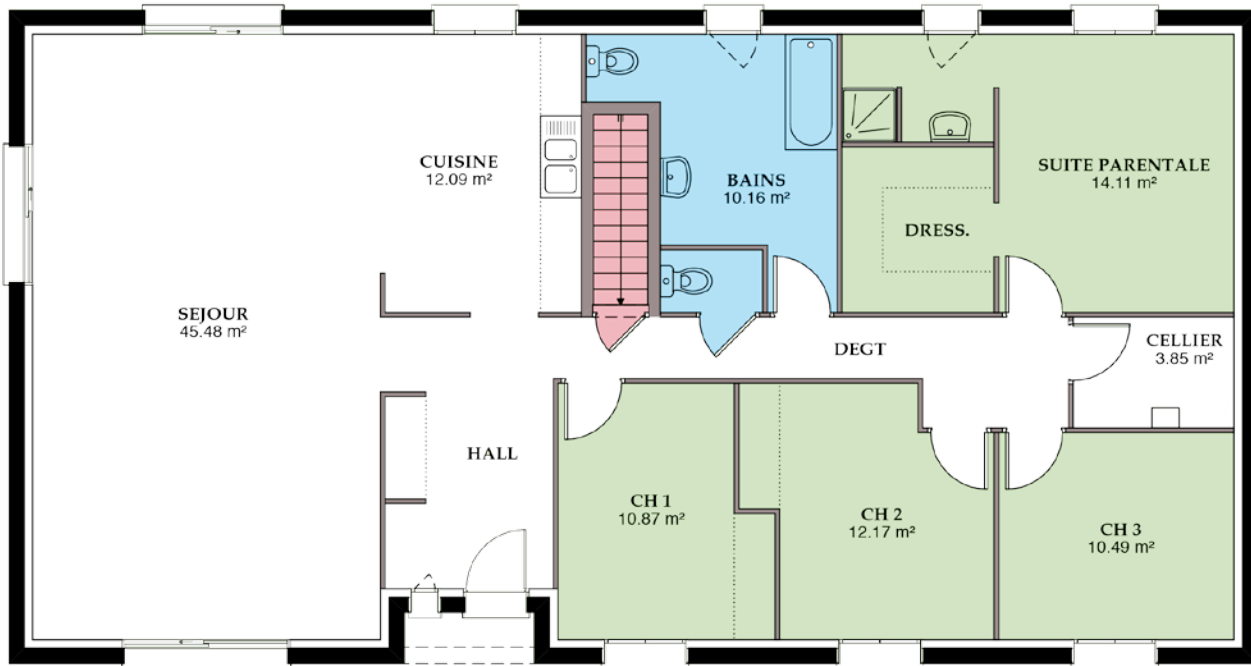

Maisons traditionnelles

AUBETIÈRE

Plans non contractuels, tous adaptables ou modifiables - surface exprimée hors garage - plus de plans sur demande

18.35 m

9.60 m