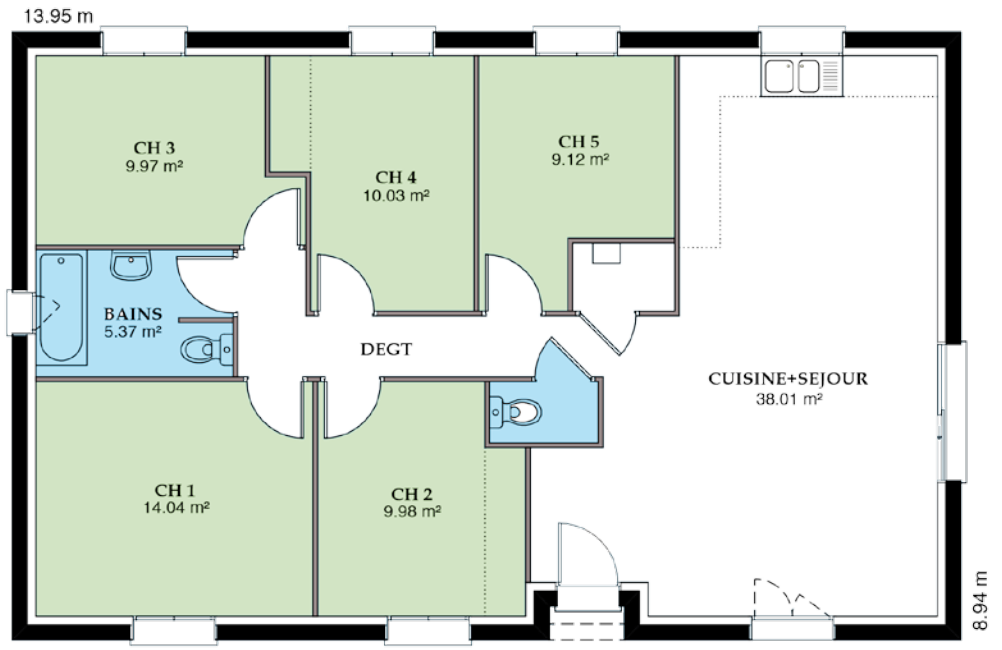

Maisons traditionnelles

AUBETIÈRE

Plans non contractuels, tous adaptables ou modifiables - surface exprimée hors garage - plus de plans sur demande

18.35 m

9.60 m