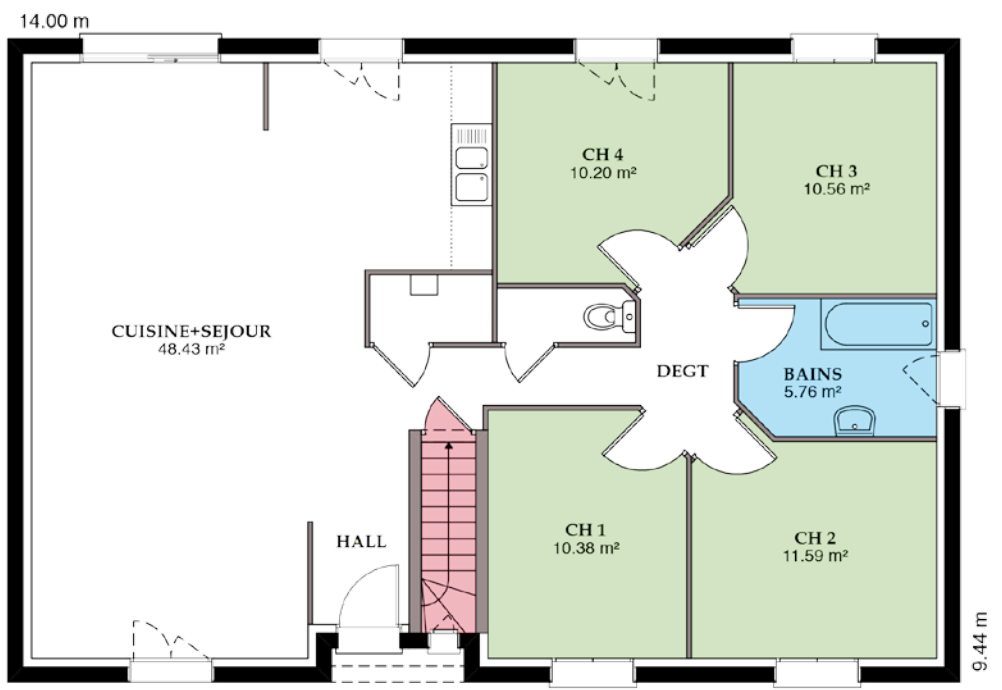

Maisons traditionnelles

AUBETIÈRE

Plans non contractuels, tous adaptables ou modifiables - surface exprimée hors garage - plus de plans sur demande

18.35 m

9.60 m