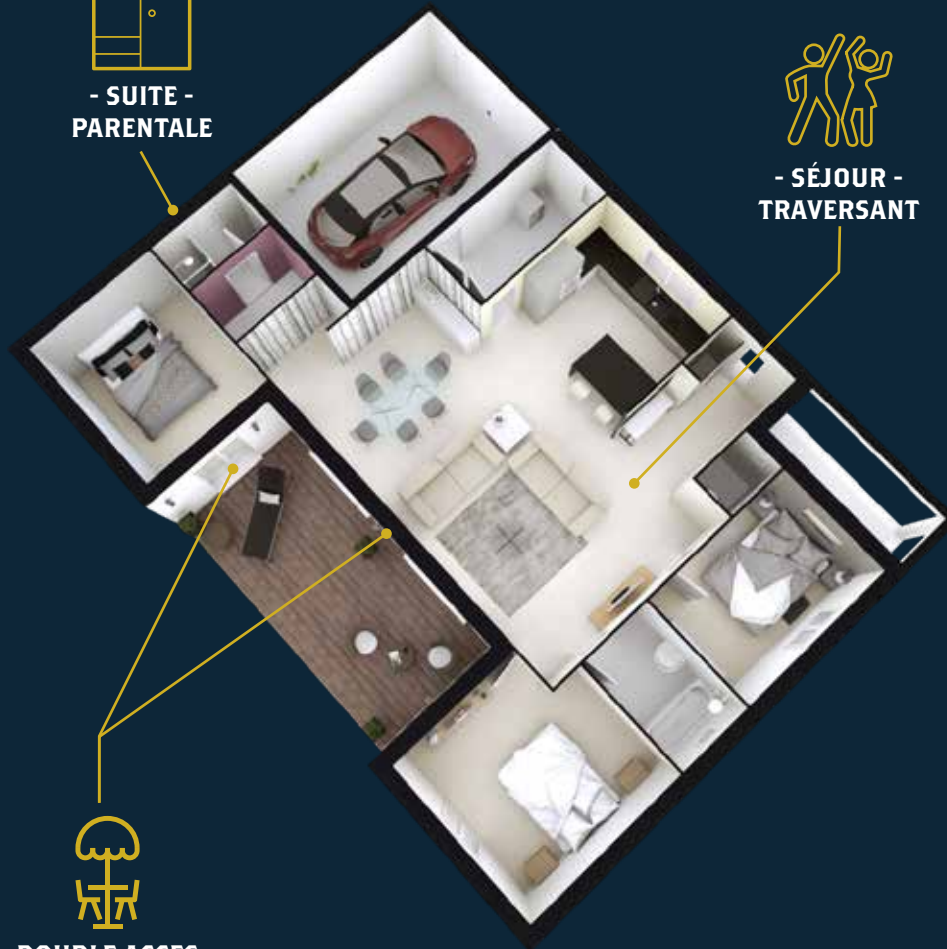

## XLarge

-  110m<sup>2</sup>
-  Suite Parentale
-  + 2 Chambres
-  Garage

- SUITE -  
PARENTALE

- SÉJOUR -  
TRAVERSANT

- DOUBLE ACCES -  
TERRASSE

3 modèles  
De 95 à 125m<sup>2</sup>

# Intimicity

DES VOLUMES SIMPLES ET GÉNÉREUX

DESIGN EN U

## XXLarge

125m<sup>2</sup>

Suite Parentale

+ 3 Chambres

Garage

- SUITE -  
PARENTALE

- DOUBLE ACCES -  
TERRASSE